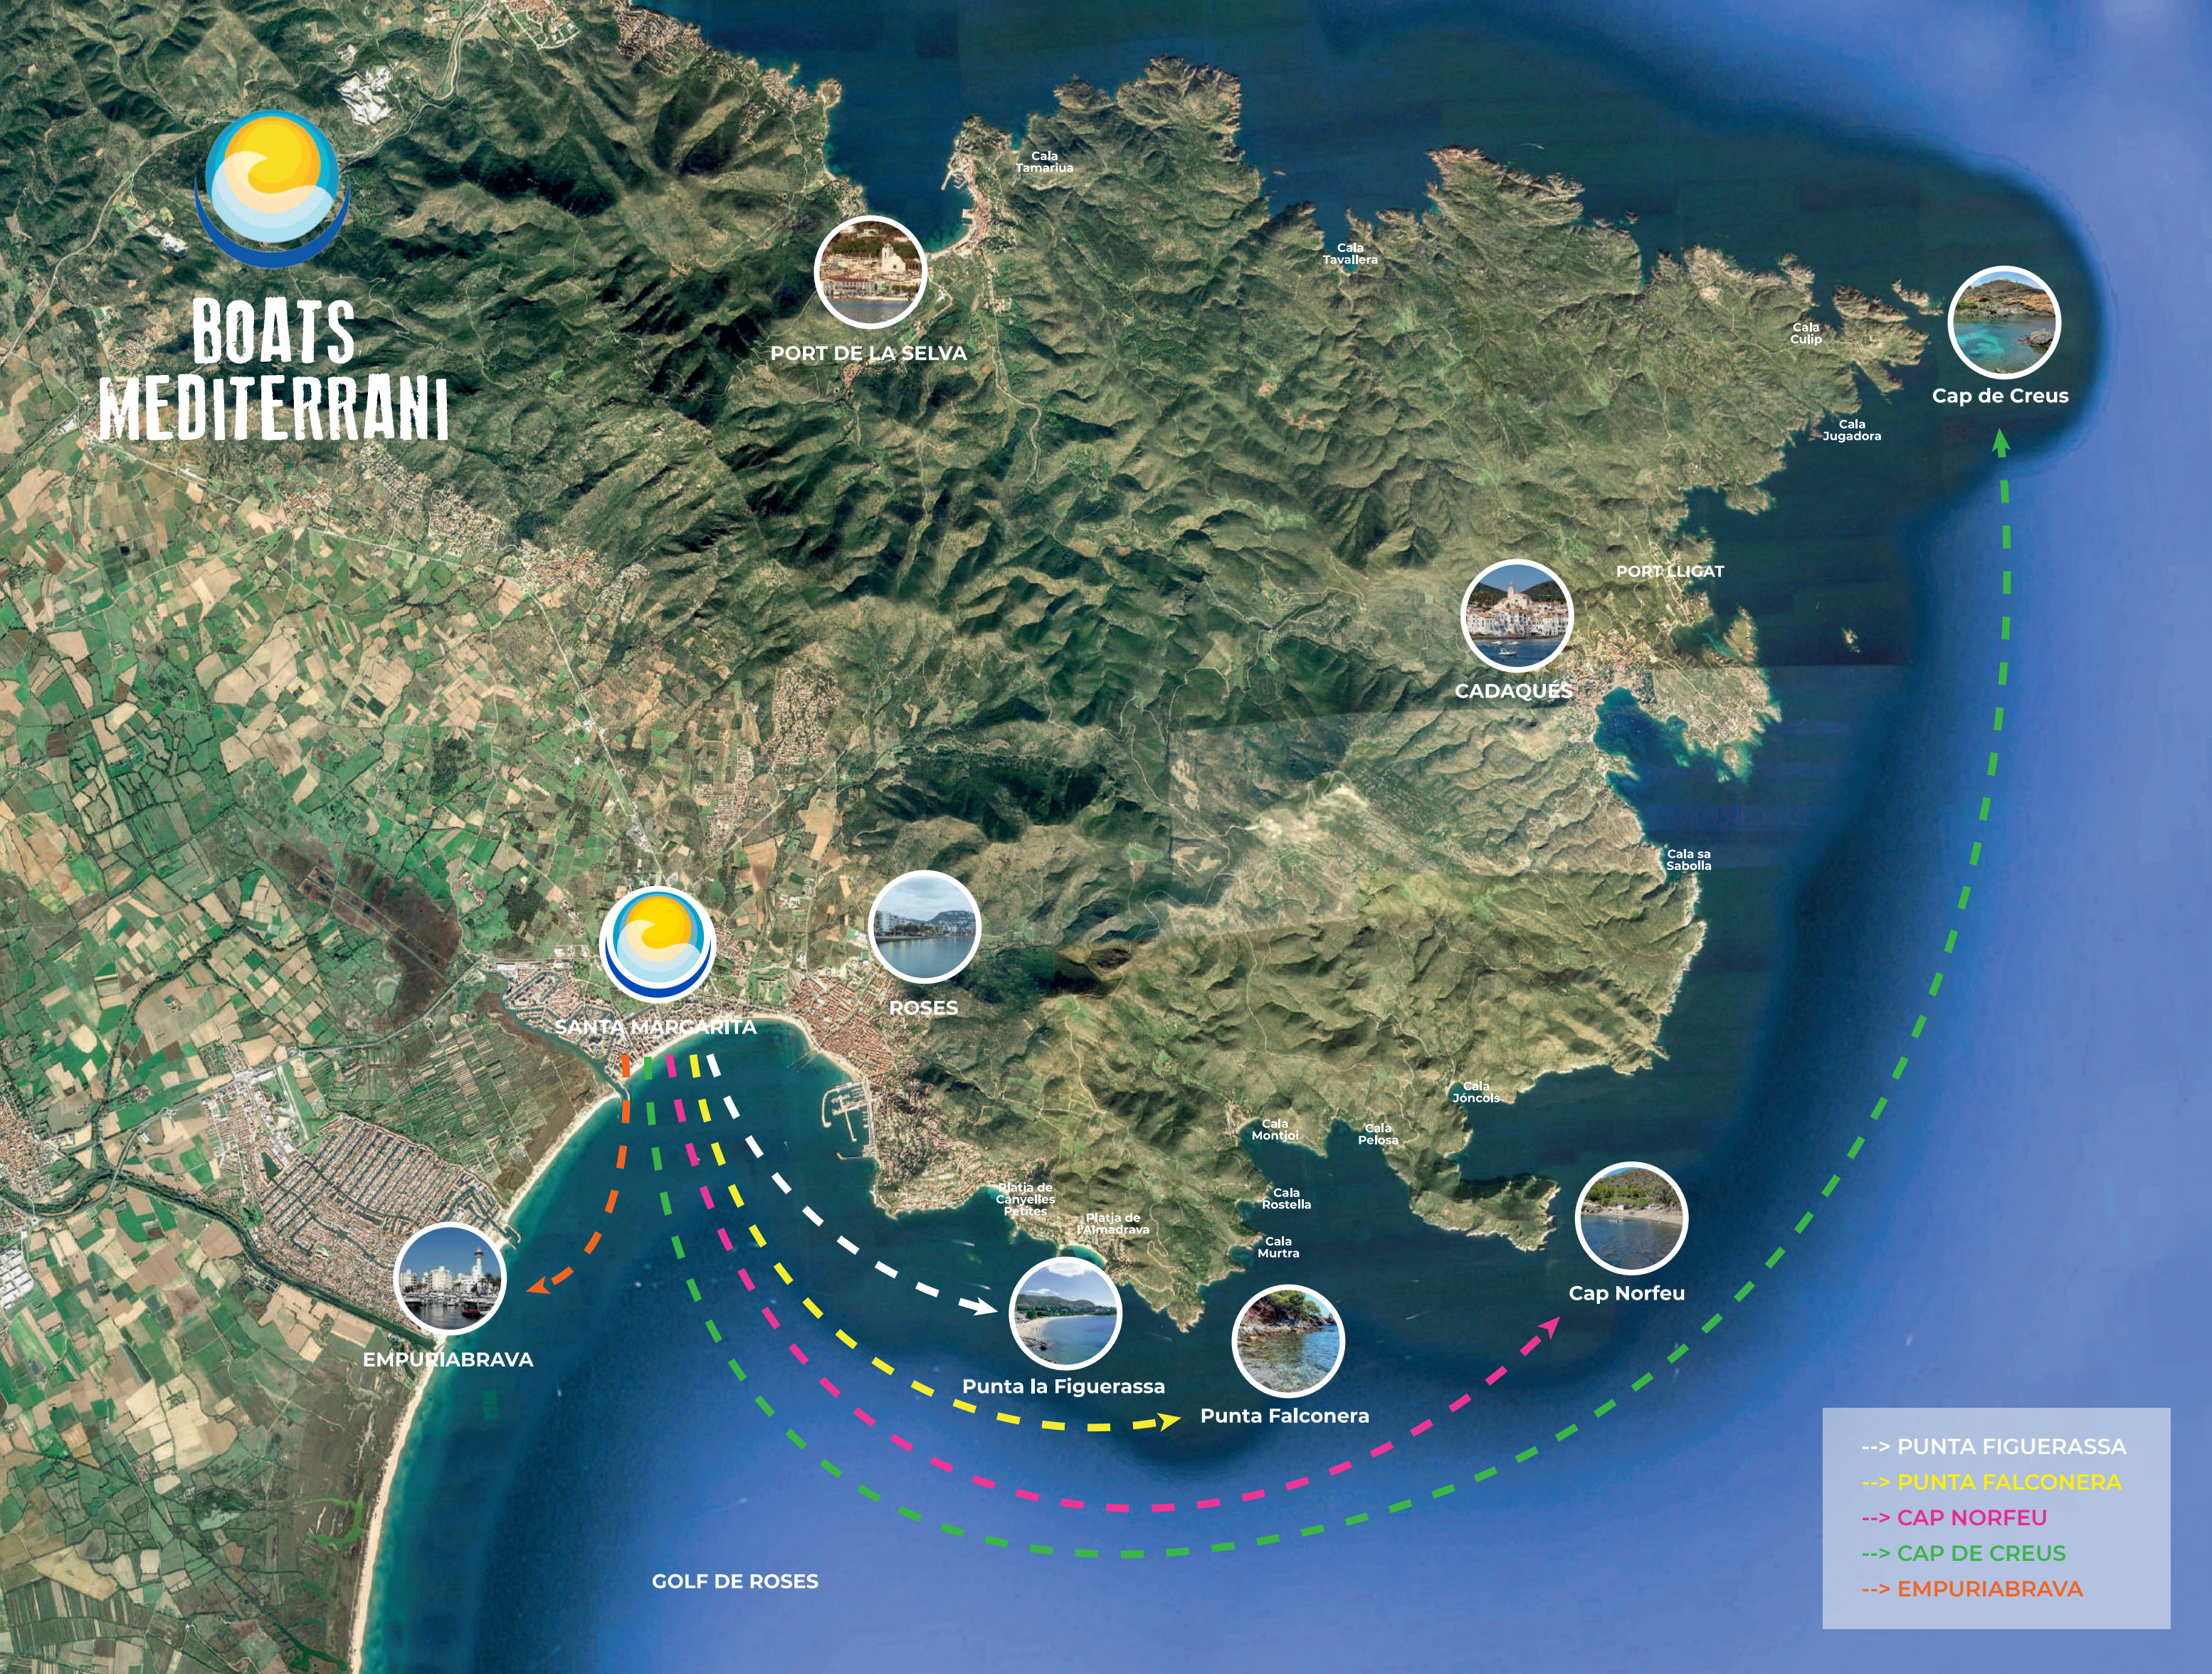

BOATS MEDITERRANI

Cala Tamaritua
PORT DE LA SELVA

Cala Tàvalleria

Cala Culip

Cala Jugadora

Cap de Creus

PORT LLIGAT

CADAQUÉS

Cala sa Sabolla

SANTA MARGARITA

ROSES

Platja de Canyelles Petites
Platja de l'Almadrava

Cala Montjoi

Cala Pelosa

Cala Juncols

Cala Rostella

Cala Murtra

Cap Norfeu

EMPURIABRAVA

Punta la Figuerassa

Punta Falconera

GOLF DE ROSES

- > PUNTA FIGUERASSA
- > PUNTA FALCONERA
- > CAP NORFEU
- > CAP DE CREUS
- > EMPURIABRAVA